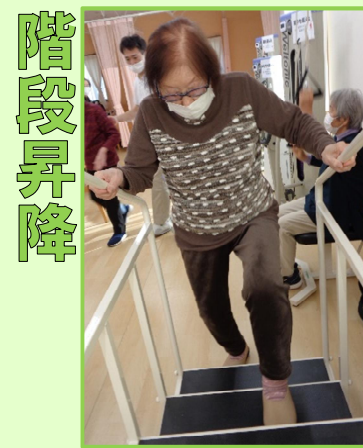

無料体験利用 実施中です!!

『デイサービスってどんな所?』『いきなり利用するなんて不安…心配』
そんな方には、体験利用をお勧めしております。

送迎・入浴・食事付でなんと無料!!

ぜひ一度、当デイサービスの雰囲気味わっていただければと思います。

「歩く」を全力で応援します!!

平行棒体操

かかと上げ・つま先上げ・開脚・スクワット・もも上げを行っています。

歩行訓練

歩幅を維持して歩く習慣をつけていただきます。

階段昇降

玄関の段差等、ご自宅での生活維持にはかせません。

マシントレーニング

個別に重さの調整を行い実施しています。

7月

14時からのレクリエーションの予定です。
振り替えや追加等のご希望がございましたら
ご相談ください。

月	火	水	木	金	土
1  うなぎの 1本釣り	2  流しそうめん ゲーム	3  貝合わせ	4  紙コップ タワー	5  七夕まつり	6  やまびこ
8  貝合わせ	9  うなぎの 1本釣り	10  流しそうめん ゲーム	11  貝合わせ	12  紙コップ タワー	13  うなぎの 1本釣り
15  流しそうめん ゲーム	16  紙コップ タワー	17  うなぎの 1本釣り	18  流しそうめん ゲーム	19  貝合わせ	20  マジック ショー
22  紙コップ タワー	23  夏祭り	24  夏祭り	25  うなぎの 1本釣り	26  流しそうめん ゲーム	27  紙コップ タワー
29  うなぎの 1本釣り	30  貝合わせ	31  紙コップ タワー		★カレンダーの色 イベント レクリエーション ボランティア 内容が変更になる場合があります あらかじめご了承ください。	