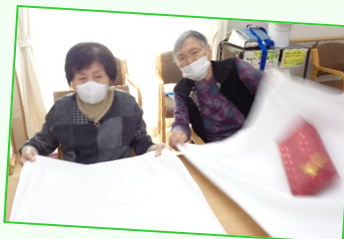

階段昇降

玄関の段差等、ご自宅での生活維持にはかせません。

マシントレーニング

個別に重さの調整を行い実施しています。

12月24.25日に **クリスマス会** を開催しました🎄

タオルを利用してプレゼントを隣へ送るリレーを行いました。
職員はハンドベルでクリスマスソングを演奏♪

14時からのレクリエーションの予定です。
振り替えや追加等のご希望がございましたら
ご相談ください。

令和7年