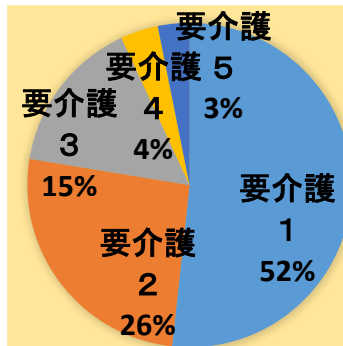

異動してきました!

施設長
えいじ たいし
永地 太志です

●1983年生まれ、巳年、焼津市出身 185cm80kgA型

●好きな食べ物

砂肝、茶碗蒸し、月餅 嫌いなものはなく、すべての食べ物「好き」か「大好き」かに分類されます。

●最近のマイブーム

チワワを飼いました。「ただいま」を言っても妻、子供ともに反応がない中、犬だけはシッポを振って出迎えてくれます。

●特技

白塗り。ご利用者に楽しんで頂くためなら何でもします
通信でもご報告していきたいと思ひます。

●今後の抱負

楽しさの中にも安心、安全をご提供できる施設である
こと。三度目の見付になります皆様どうぞ宜しくお願い致します。

ラクラス見付 デイサービス情報

男性比率: 30.5%
平均ご利用者数
56.6名(1日あたり)

※要介護の方のみのグラフです

2024/11/05時点

11月 ラクラス見付デイサービス