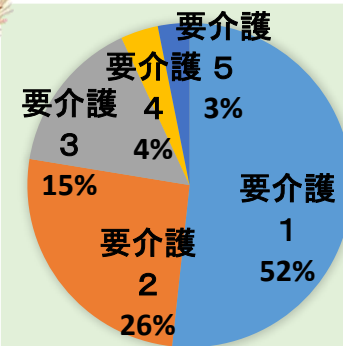

### ●お願い●

日頃からラクラス見付をご利用頂き誠に有難うございます  
皆様の大きな愛に支えられ、毎日満員のご利用者様をお迎え出来る施設となりました  
『お休みの方があつたら利用したい』と追加・振替利用のご希望を頂いております  
特に今年も年末年始は入浴の関係もあり既に追加のご希望を多数いただいております  
方が一、ご利用日にご用事が出来たらお休みの連絡をなるべくお早めに頂けますと幸いです  
お手数お掛けしますが、ご理解ご協力の程宜しくお願い致します

## NEW FACE!

介護職員  
やました はるみ  
山下 晴美です

- ①介護福祉士
- ②病院や特別養護老人ホーム、デイケアに勤めていました！
- ③カラオケが好きで、最近の曲から演歌までなんでも歌います♪  
みなさんと一緒に都はるみさんの「アンコ椿」を歌いたいです
- ④水泳は、小中学生の時に頑張っていたので、今でもジムで泳いでいます
- ⑤皆さんがデイサービスで楽しく過ごせるよう一生懸命、頑張ります。  
これからよろしくお願ひします。  
①資格②経歴③趣味④特技⑤一言

ラクラス見付  
デイサービス情報  
男性比率: 30.5%  
平均ご利用者数  
58.8名(1日あたり)

※要介護の方のみのグラフです 2024/12/3時点