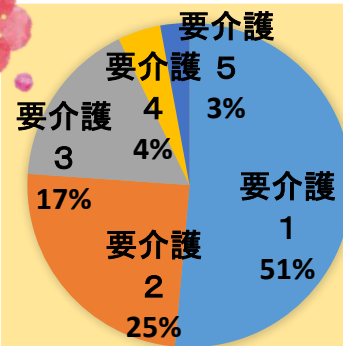

年始のご挨拶

明けましておめでとうございます。本年もよろしくお願ひ致します。
ラクラス見付の開業が平成25年の4月になるので今年で12年目を迎えます。
ここまで様々な事がありましたが今もこうして営業出来ているのも皆様のご愛顧の賜と思っております。
今年も感謝の気持ちを忘れず、「笑顔で溢れるデイサービス」をご提供できるよう職員一同精進
して参ります。2025年もラクラス見付デイサービスの活動にご期待下さい。宜しくお願ひ致します。
ラクラス見付 施設長 永地太志