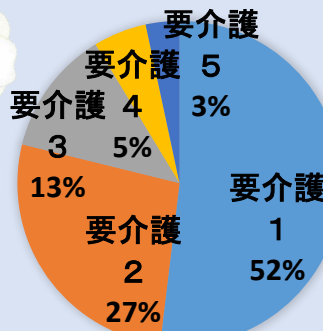

ラクラス見付デイサービス通信

～1月利用中のご様子～

カラオケサークル・大会

みなさんお得意のカラオケ！毎月たくさんの方がマイクを手に歌声を披露して下さい、大盛り上がりです

ボランティア:さかきやmama

素敵な衣装と歌声に魅了されるカラオケショー
ご利用者様も口ずさみながら拍手をたくさん送ってました
紙芝居や新年会等...

お知らせ

昨年より頂くことになった当日キャンセル料について確認のお知らせです
当日キャンセル料は、利用前日の16時以降のご連絡は480円を頂きます
当日9:30を過ぎてのご連絡ですと、満額の830円を頂きます
前日17:30までのご連絡はお電話かLINE、前日から翌朝8:30までは留守番電話に吹き込みかLINEをよろしくお願いいたします

ラクラス見付デイサービス相談員

祝!ミュージックデイ3周年

前進の杉原祭りが始まってから、今年の1月でミュージックデイが3周年を迎えました
音楽と触れている時間の皆様の笑顔がとても素敵でサクスを片手に今まで行って参りました
今後もすべての方に音楽と共に心と体が動く「楽しい」を実感して頂けるよう、腕と内容を向上させていこうと思います
今後も是非お楽しみにしてくださいね♪
ラクラス見付デイサービスでしか楽しめない『ミュージックデイ』ご家族の皆様も、気になる方も是非一度お気軽に体験にいらしてください

☆人気の演奏曲ベスト3☆

- ①花は咲く②昔の名前で出ています③舟歌

ラクラス見付 デイサービス情報

男性比率:約30%

平均ご利用者数

57.0名(1日あたり)

※要介護の方のみのグラフです

2024/2/3/時点